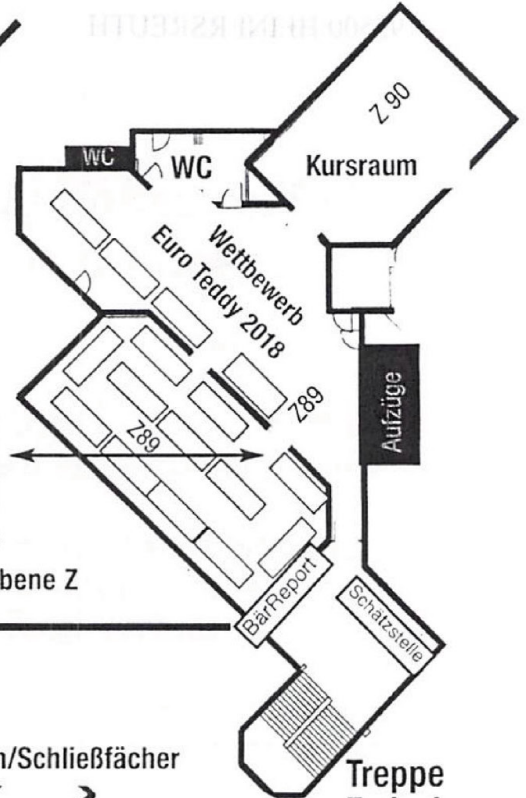

SB Automat
Sparkasse Essen
Außen vor der Halle

Ebene EG

Erdgeschoss

Eingang (2)

Ebene Z

Zwischengeschoss

Ebene UG

Untergeschoss

Eingang (1)

Siegerehrung :
Euro Teddy 2018
Sonntag 16.00 Uhr