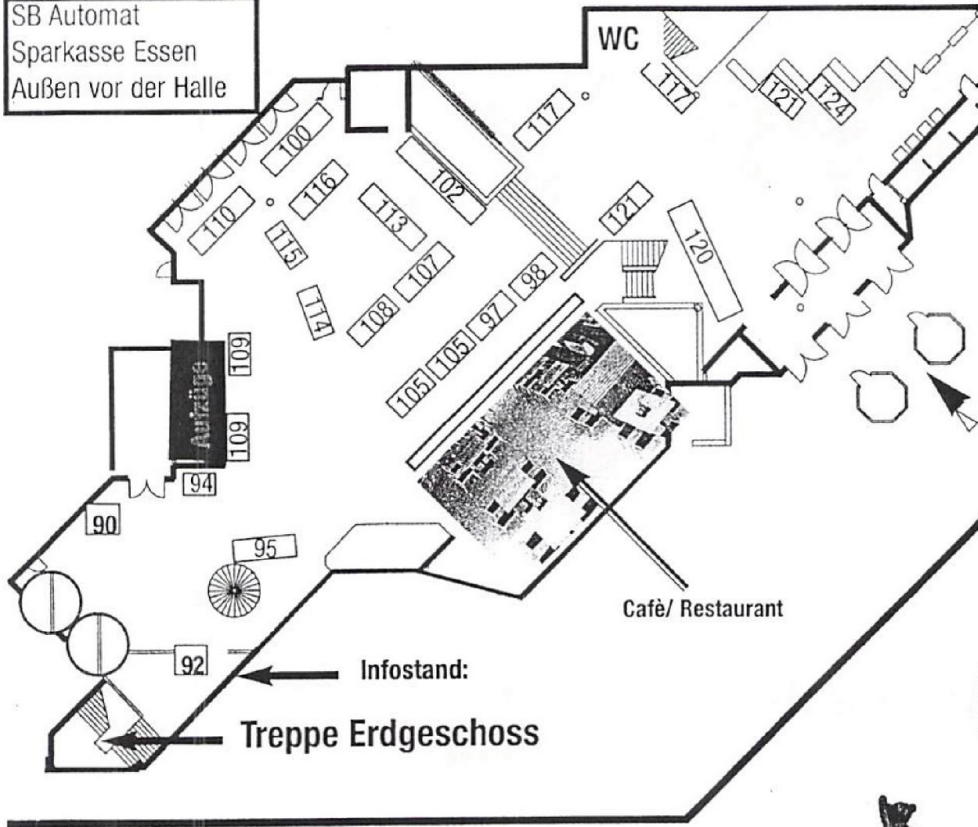

SB Automat
Sparkasse Essen
Außen vor der Halle

Ebene EG

Erdgeschoss

Eingang (2)

Ebene Z

Zwischengeschoss

Ebene UG

Untergeschoss

Eingang (1)

Siegerehrung :
Euro Teddy 2018
Sonntag 16.00 Uhr