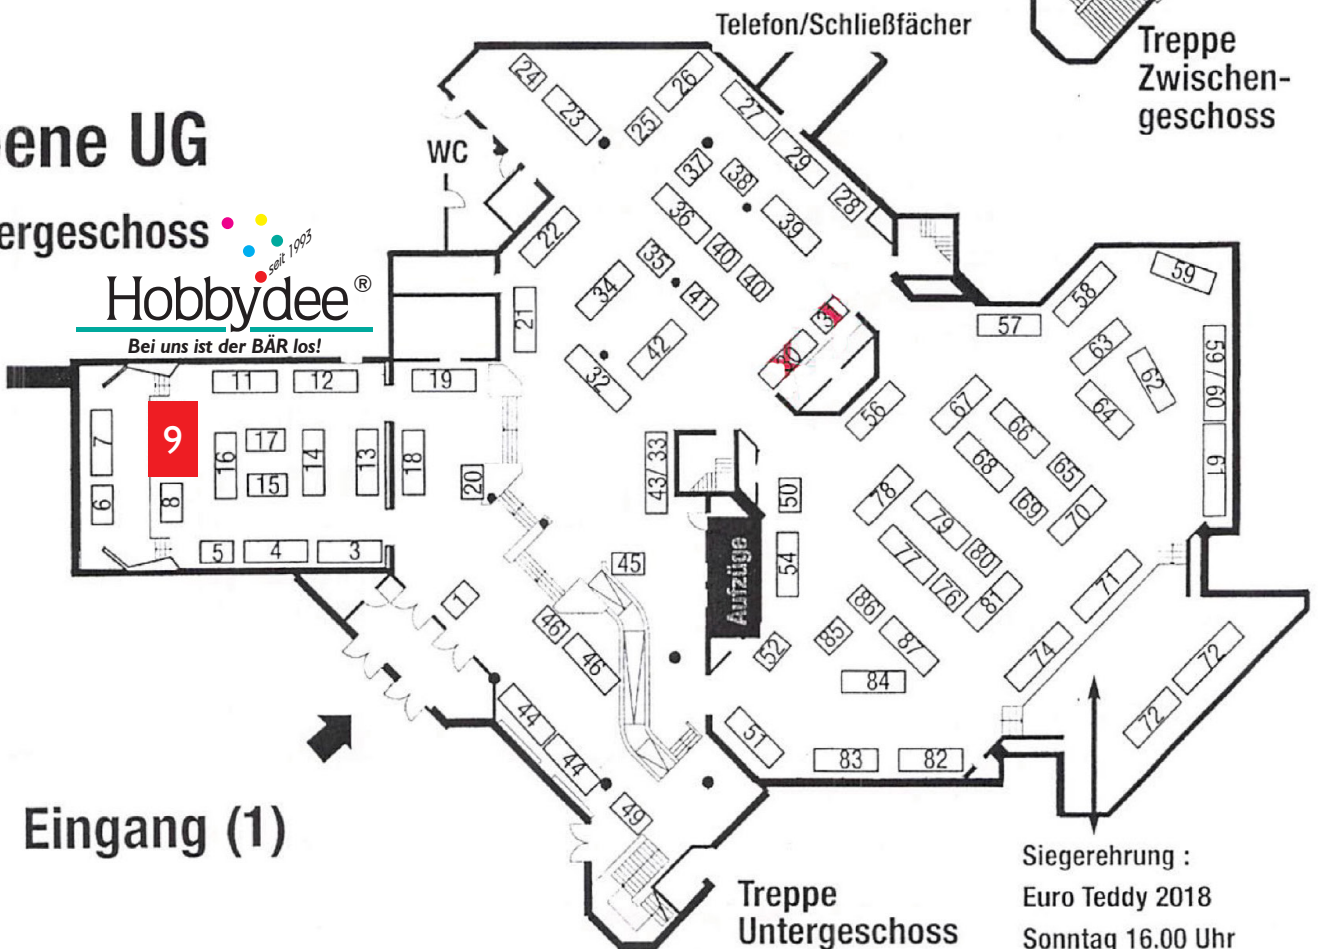

SB Automat
Sparkasse Essen
Außen vor der Halle

Ebene EG

Erdgeschoss

Eingang (2)

Ebene Z

Zwischengeschoss

Ebene UG

Untergeschoss

Eingang (1)

Siegerehrung :
Euro Teddy 2018
Sonntag 16.00 Uhr