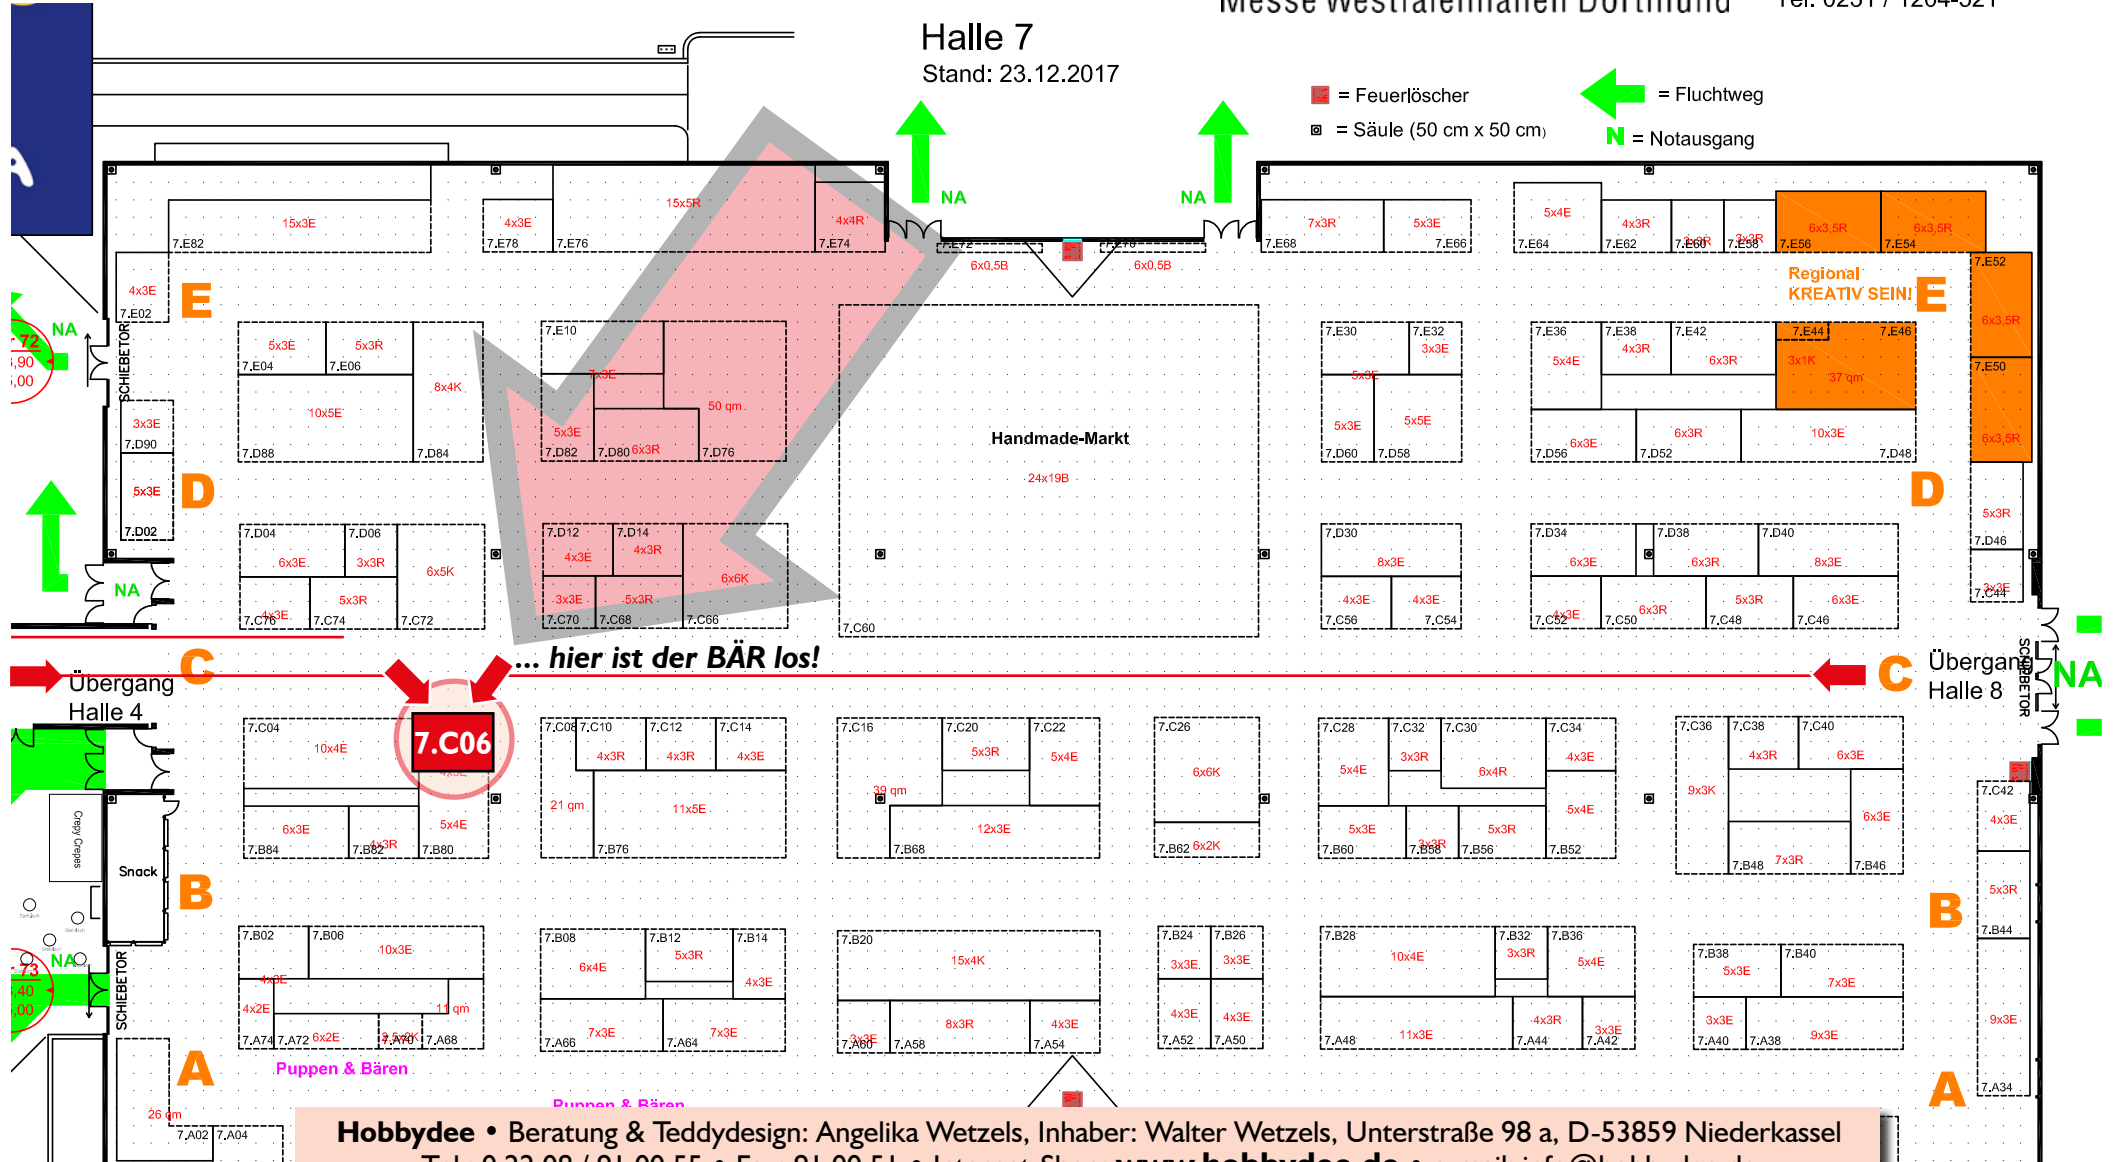

CREATIVA 2018

14.-18. März, 9.00-18.00 Uhr

Sie finden uns in

Halle 7, Stand C06

Bei uns ist der BÄR los!

Rheinlanddamm 200
44139 Dortmund
Tel. 0231 / 1204-521

Halle 7
Stand: 23.12.2017

- = Feuerlöscher
- ← = Fluchtweg
- N = Notausgang
- = Säule (50 cm x 50 cm)